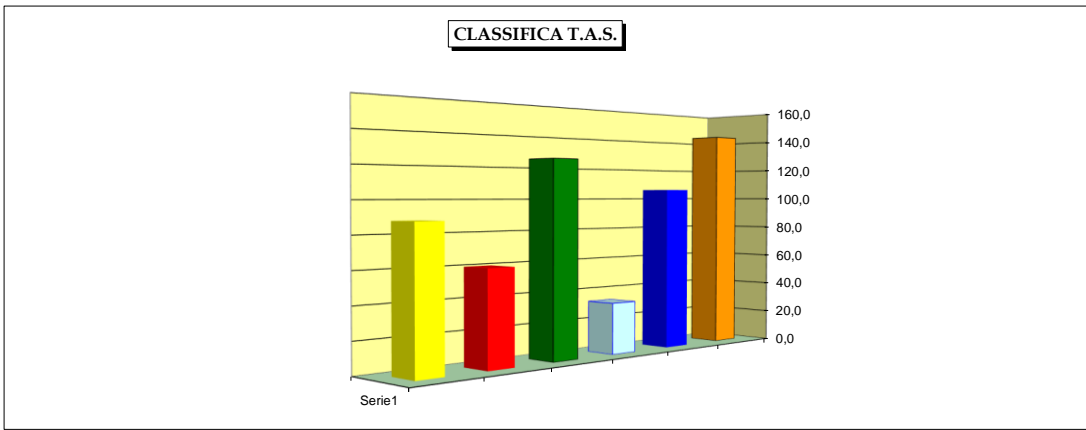

CLASSIFICA T.A.S.

GIALLI	88,0
ROSSI	60,0
VERDI	125,0
CELESTI	33,0
BLU	106,0
ARANCIO	143,0
Totale	555,24

LE SQUADRE 2022

ARANCIO	GIALLI	ROSSI	BLU	CELESTI	VERDI
IMPERI Pierluigi cap. 133,90	0,00	PROIETTI Bruno cap. 79,50	CARLINI NANDO (cap) (137,40	Gallotta Giuseppe (E) 46,10	SANTINI CLAUDIO (Cap) 139,90
Pannocchi Francesco (C) 122,30	SALZERI Giocondo ca 139,60	Romolo Antonio (H) S 80,80	lezzi Primo (A) 134,90	0 0,00	Casati Davide (H) SJES 103,40
Di Giovannandrea Mauri 134,80	Mattei Bruno (D) 136,60	Turci Carlo (D) 43,00	Munafo' Giuseppe (E) 88,70	Moscатели Marcello (A) 123,10	Mariani Pietro (E) SJIN 117,30
0 0,00	Pasquali Enrico (c) 44,90	0,00 0,00	Proietti Santino (H) 61,80	DE SANTIS GIORGIO (ca) 14,40	Tamborrini Valerio (F) SJA 93,00
0 0,00	0,00 0,00	0,00 0,00	0,00 0,00	0 0,00	0 0,00
Moretti Paolo (E) SJIN 91,30	Ciacci Sergio (E) SJES 72,90	Domenici Giacomo(A) 92,20	0,00 0,00	Fralassi Adolfo (H) 15,10	0 0,00
0 0,00	0,00 0,00	0,00 0,00	0,00 0,00	0 0,00	0 0,00
0 0,00	0,00 0,00	0,00 0,00	0,00 0,00	0 0,00	0 0,00
0 0,00	0,00 0,00	0,00 0,00	0,00 0,00	0 0,00	0 0,00
482,30	394,00	295,50	422,80	198,70	453,60
Di Giovannandrea Mauri 134,80	SALZERI Giocondo cap 139,60	Domenici Giacomo(A) 92,20	CARLINI NANDO (cap) (C) 137,40	Moscатели Marcello (A) 123,10	SANTINI CLAUDIO (Cap. 139,90

Classifica per squadra

GIALLI	394,00
ROSSI	295,50
VERDI	453,60
CELESTI	198,70
BLU	422,80
ARANCIO	482,30
Totale	2246,90